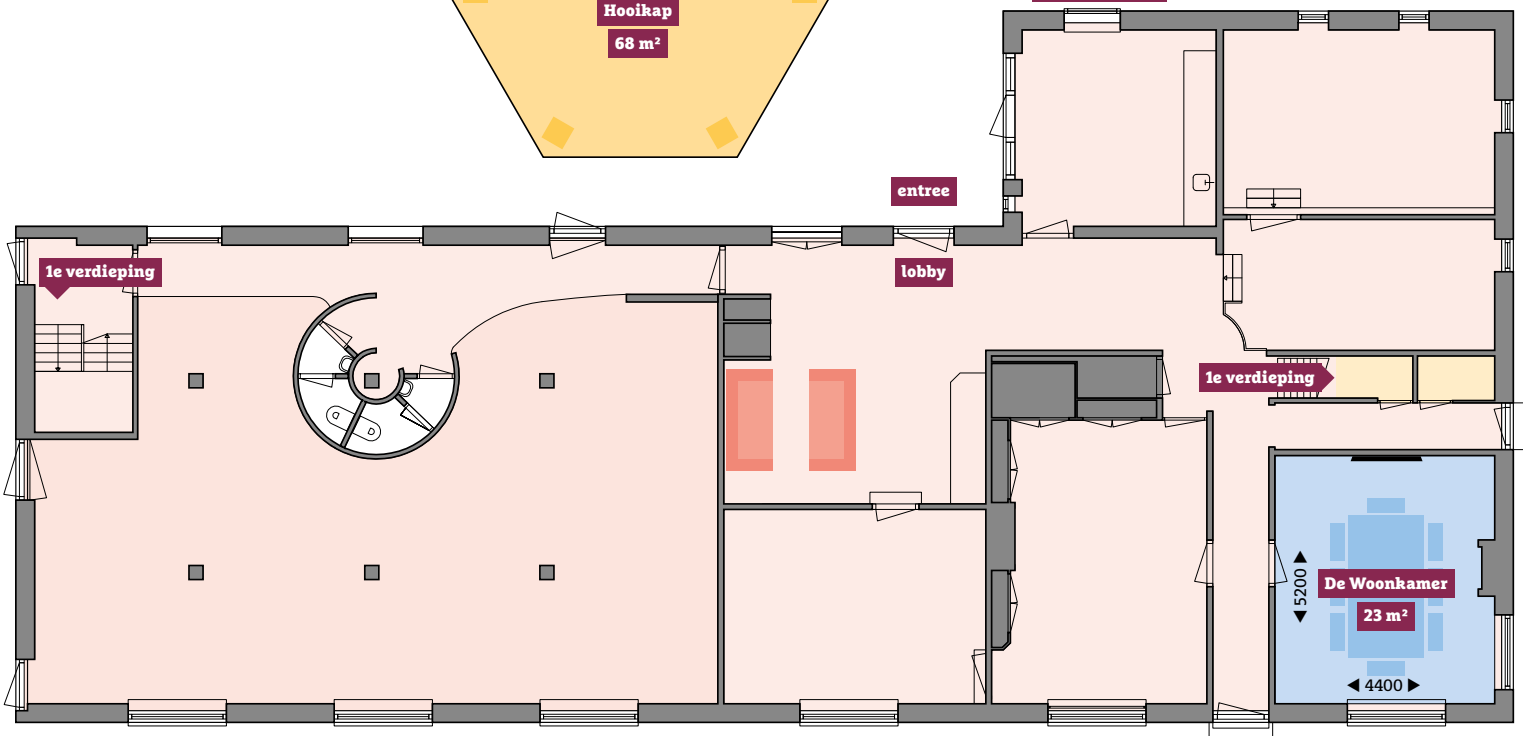

## Opstelling

U-vorm						
Theater						
Carre						
Kring zonder tafel						
Lounge						

## Faciliteiten

Smartboard						
Beamer + scherm						
Mediascherm						op aanvraag
Flipover						op aanvraag
Whiteboard						
Whiteboardtafel						
Airconditioning						
Daglicht						
Nespresso						

# Plattegrond begane grond

moestuin &  
parkeerplaats  
fietsenstalling

# Plattegrond eerste verdieping