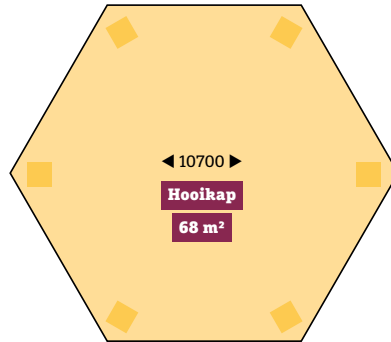

Plattegrond begane grond